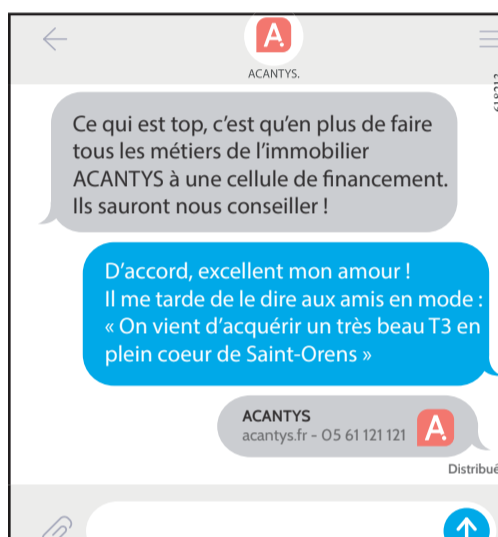

LA DÉPÊCHE

DU MIDI

Le journal de la démocratie

JEUDI 13 DÉCEMBRE 2018

Tél : 05 62 11 33 00 • contact@ladepeche.com • www.ladepeche.fr

Strasbourg : la chasse à l'homme

Malgré ses probables blessures et les importants moyens déployés, Cherif Chekatt, le tireur présumé du marché de Noël de Strasbourg, est resté introuvable hier. • pages 2-3

• page 22

SOCIAL

Toujours plus de manifs à Toulouse

Gilets jaunes, lycéens, syndicats... des manifestations sont annoncées pour vendredi et samedi dans le centre-ville de Toulouse qui vient de connaître deux week-ends de violences. Dans ce contexte, leur maintien fait débat. • pages 20 et 21

Manif samedi dernier des gilets jaunes et de la Marche pour le climat. / DDM, Xavier de Fenoyl

MEURTRE D'ÉVA BOURSEAU

L'atroce récit des médecins légistes

Eva Bourseau a été assassinée en juillet 2015. / DR

Appelés hier à la barre, les médecins légistes ont évoqué l'horrible calvaire qu'a probablement subi Eva Bourseau avant de succomber. • page 7

Le salon Regal dévoile la richesse et la diversité de l'agriculture régionale